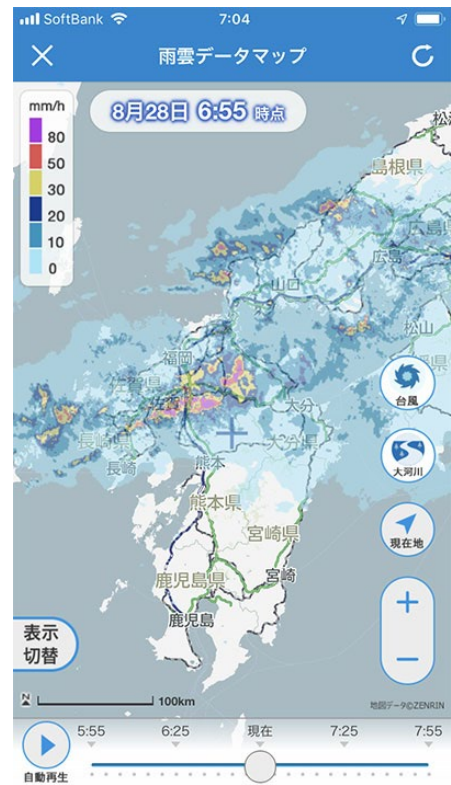

公益社団法人
日本オストミー協会

愛知県支部

NHK 防災アプリ 表示：マップ

2019年8月28日 九州北部豪雨

雨雲データマップ

河川情報：大河川

河川情報：中小